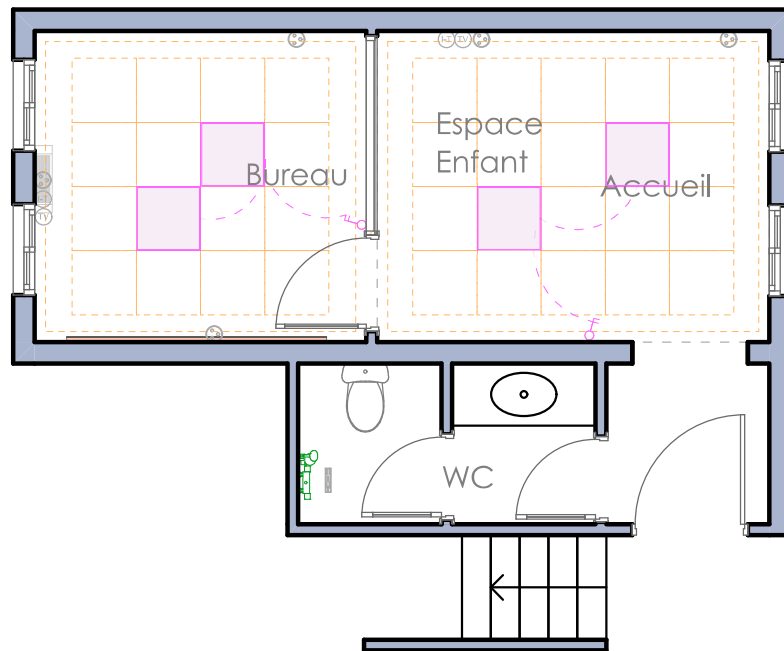

Echelle 1/50

Revêtement Sol
Ait Ourir

Echelle 1/50

LEGENDE Revêtement Sol	
	Gerflex effet parquet
	Marbre
	GRES CERAME BLANC ANTIDERAPANT
	GRES CERAME BLANC
	MARBRE SOL DOUCHE

Repérage Menuiseries Alu Ait Ourir

Echelle 1/50

LEGENDE ELECTRICITE		NB
	Panel Carré led 60x60	4
	Panel led 30x30 Etanche	
	Interrupteur simple allumage	
	Interrupteur double allumage	2
	Interrupteur simple allumage étanche	
	Réglette Lavabo	
	Prise + Terre	5
	Prise TV	2
	Prise Int /Tel	2
	Climatisation	1
	Tableau De Protection Elec	