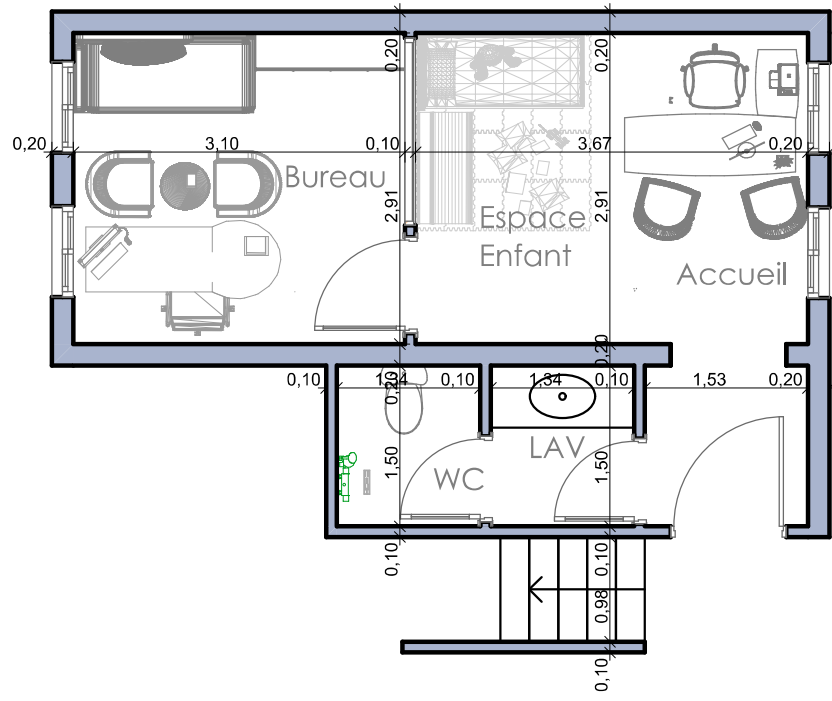

Propositions D'aménagement & équipement des cellules de prise en charge des femmes victimes de violence au commandement régional de la gendarmerie royale .

AVANT PROJET Détaillé AIT OURIR

PLAN Ait Ourir

Echelle 1/50

LEGENDE ELECTRICITE		NB
	Panel Carré led 60x60	4
	Panel led 30x30 Etanche	
	Interrupteur simple allumage	
	Interrupteur double allumage	2
	Interrupteur simple allumage étanche	
	Réglette Lavabo	
	Prise + Terre	5
	Prise TV	2
	Prise Int /Tel	2
	Climatisation	1
	Tableau De Protection Elec	