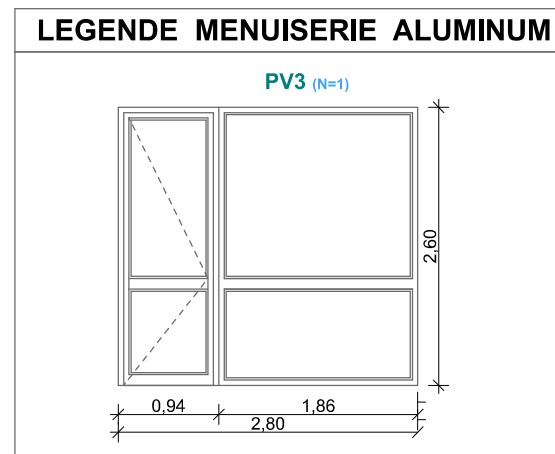

Repérage Menuiseries Alu Ait Ourir

Echelle 1/50