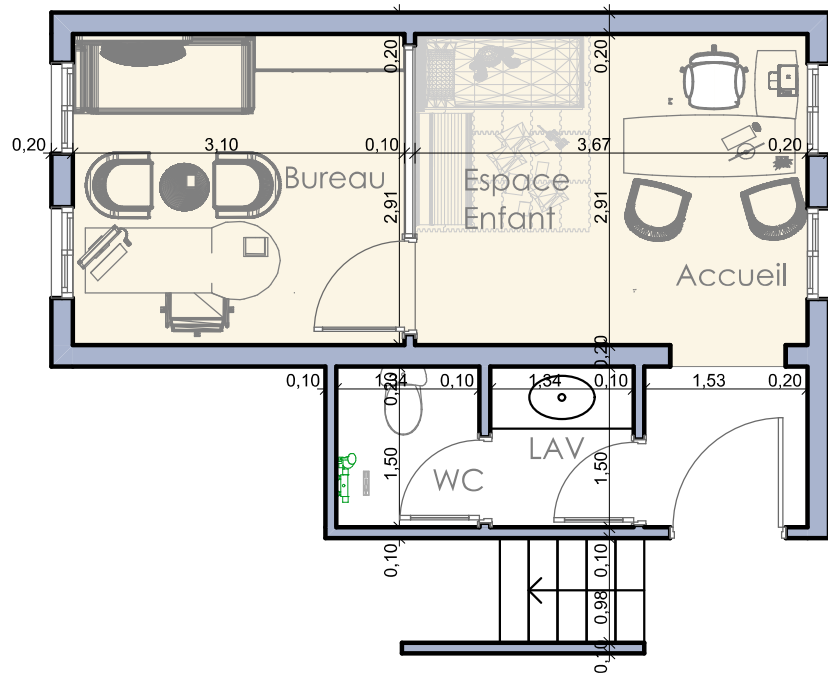

PLAN Ait Ourir

Revêtement Sol
Ait Ourir

Echelle 1/50

LEGENDE Revêtement Sol	
	Gerflex effet parquet
	Marbre
	GRES CERAME BLANC ANTIDERAPANT
	GRES CERAME BLANC
	MARBRE SOL DOUCHE