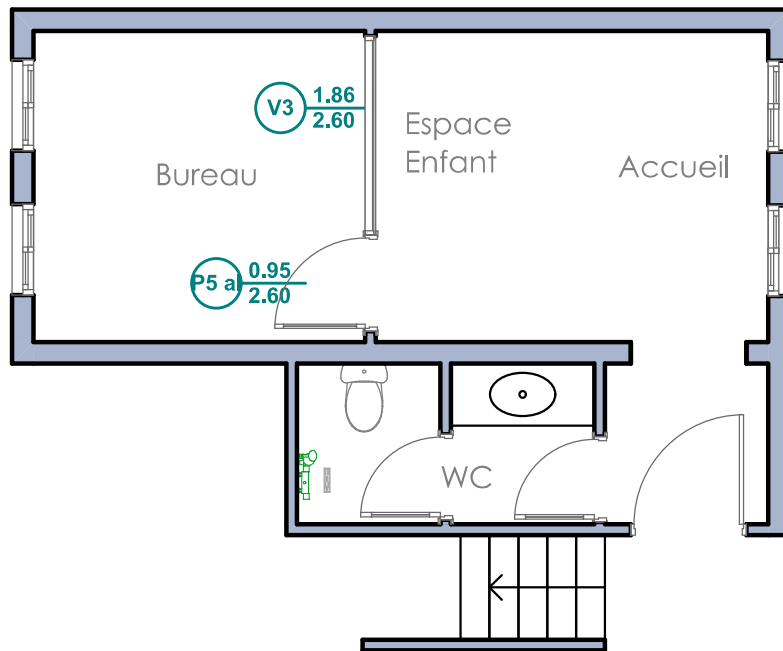

Repérage Menuiseries Alu Ait Ourir

Echelle 1/50