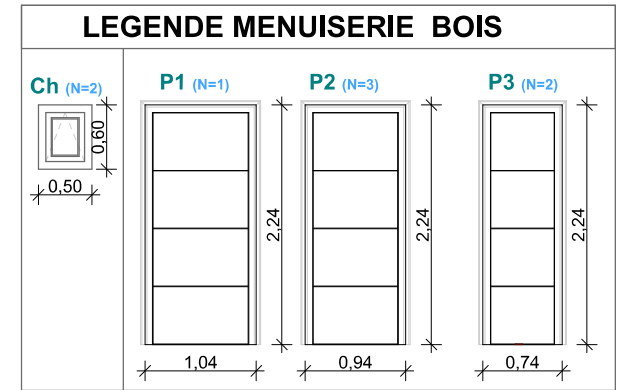

Echelle 1/50

PLAN Tanger

LEGENDE Revêtement Sol	
	Gerflex effet parquet
	Marbre
	GRES CERAME BLANC ANTIDERAPANT
	GRES CERAME BLANC
	MARBRE SOL DOUCHE

Echelle 1/50

Revêtement Sol Tanger

LEGENDE Revêtement Murs	
	Grés cérame GRIS
	Grés cérame BLANC

Echelle 1/50

Revêtement mur Tanger

Repérage Menuiseries Alu /Bois Tanger

Echelle 1/50

PLAN Faux Plafond -Eclairage
Tanger

Echelle 1/50

LEGENDE ELECTRICITE		NB
	Suspensions -1-	1
	Suspensions -2-	1
	Panel Carré led 60x60	
	Panel led 30x30 Etanche	3
	Spot Led	35
	Interrupteur simple allumage	
	Interrupteur double allumage	9
	Interrupteur simple allumage étanche	3
	Interrupteur double va et vient	
	Réglette Lavabo	1
	Prise + Terre Etanche	5
	Prise + Terre	12
	Prise TV	3
	Prise Int /Tel	3
	Climatisation	1
	Tableau De Protection Elec	1
	Interrupteur Rideau Electrique	4
	Chauffe Eau Electrique	1