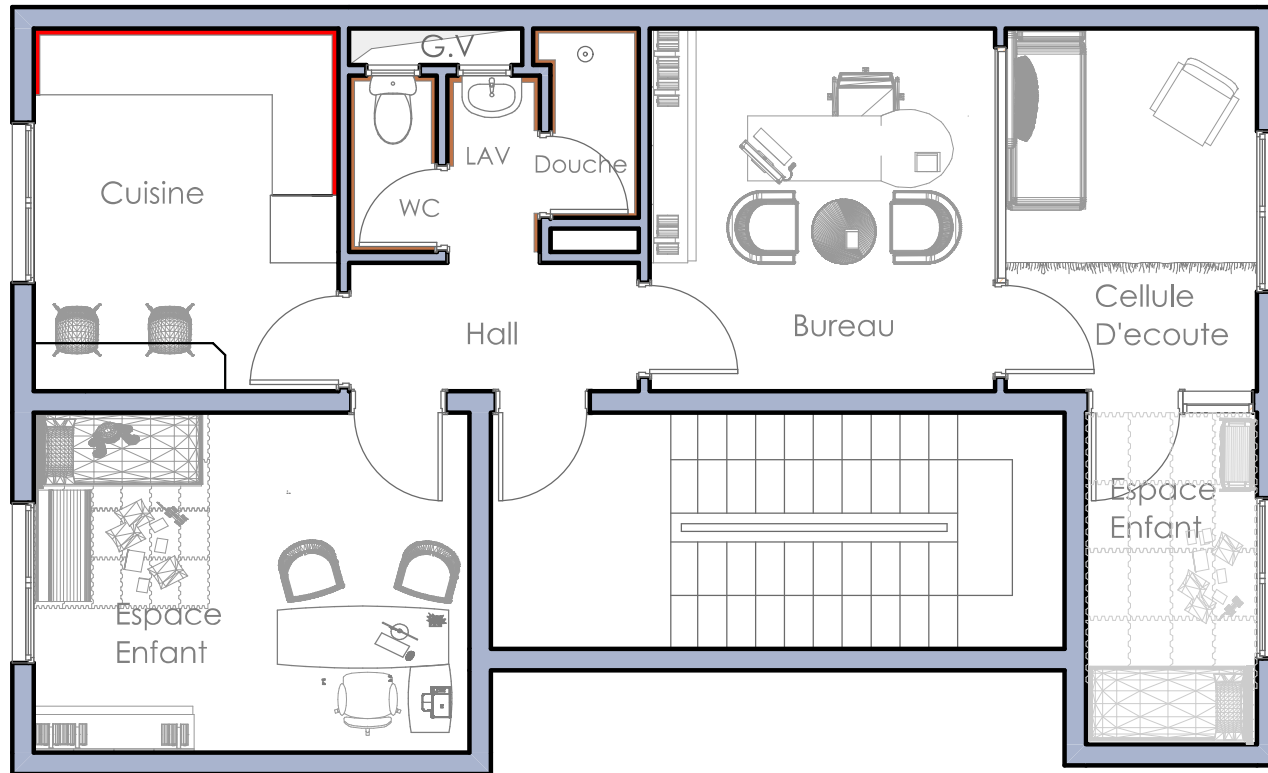

Echelle 1/50

PLAN Tanger

LEGENDE Revêtement Sol	
	Gerflex effet parquet
	Marbre
	GRES CERAME BLANC ANTIDERAPANT
	GRES CERAME BLANC
	MARBRE SOL DOUCHE

Echelle 1/50

Revêtement Sol Tanger

LEGENDE Revêtement Murs	
	Grés cérame GRIS
	Grés cérame BLANC

Echelle 1/50

Revêtement mur Tanger

Repérage Menuiseries Alu /Bois Tanger

Echelle 1/50

PLAN Faux Plafond -Eclairage
Tanger

Echelle 1/50

LEGENDE ELECTRICITE		NB
	Suspensions -1-	1
	Suspensions -2-	1
	Panel Carré led 60x60	
	Panel led 30x30 Etanche	3
	Spot Led	35
	Interrupteur simple allumage	
	Interrupteur double allumage	9
	Interrupteur simple allumage étanche	3
	Interrupteur double va et vient	
	Réglette Lavabo	1
	Prise + Terre Etanche	5
	Prise + Terre	12
	Prise TV	3
	Prise Int /Tel	3
	Climatisation	1
	Tableau De Protection Elec	1
	Interrupteur Rideau Electrique	4
	Chauffe Eau Electrique	1