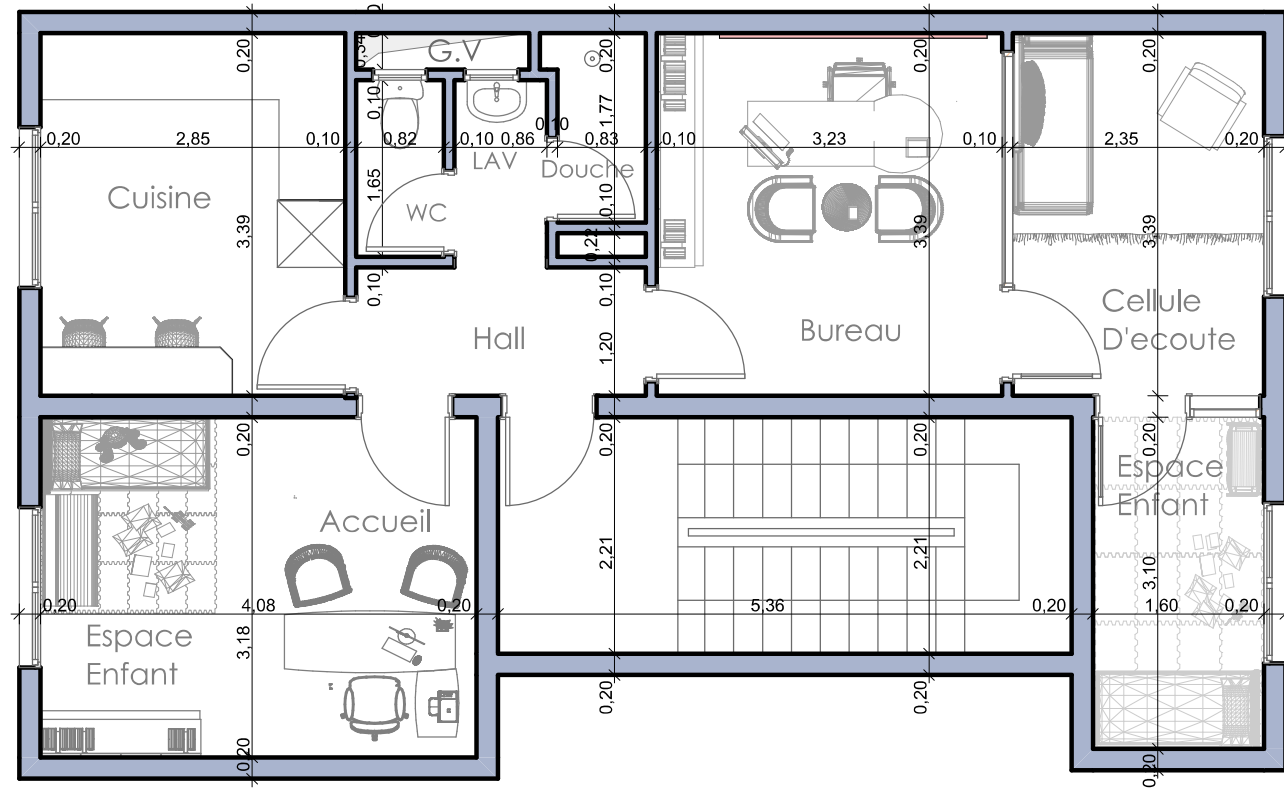

Echelle 1/50

PLAN Tanger

LEGENDE Revêtement Sol	
	Gerflex effet parquet
	Marbre
	GRES CERAME BLANC ANTIDERAPANT
	GRES CERAME BLANC
	MARBRE SOL DOUCHE

Echelle 1/50

Revêtement Sol Tanger

LEGENDE Revêtement Murs	
	Grés cérame GRIS
	Grés cérame BLANC

Echelle 1/50

Revêtement mur Tanger

Repérage Menuiseries Alu /Bois Tanger

Echelle 1/50

PLAN Faux Plafond -Eclairage
Tanger

Echelle 1/50

LEGENDE ELECTRICITE		NB
	Suspensions -1-	1
	Suspensions -2-	1
	Panel Carré led 60x60	
	Panel led 30x30 Etanche	3
	Spot Led	35
	Interrupteur simple allumage	
	Interrupteur double allumage	9
	Interrupteur simple allumage étanche	3
	Interrupteur double va et vient	
	Réglette Lavabo	1
	Prise + Terre Etanche	5
	Prise + Terre	12
	Prise TV	3
	Prise Int /Tel	3
	Climatisation	1
	Tableau De Protection Elec	1
	Interrupteur Rideau Electrique	4
	Chauffe Eau Electrique	1