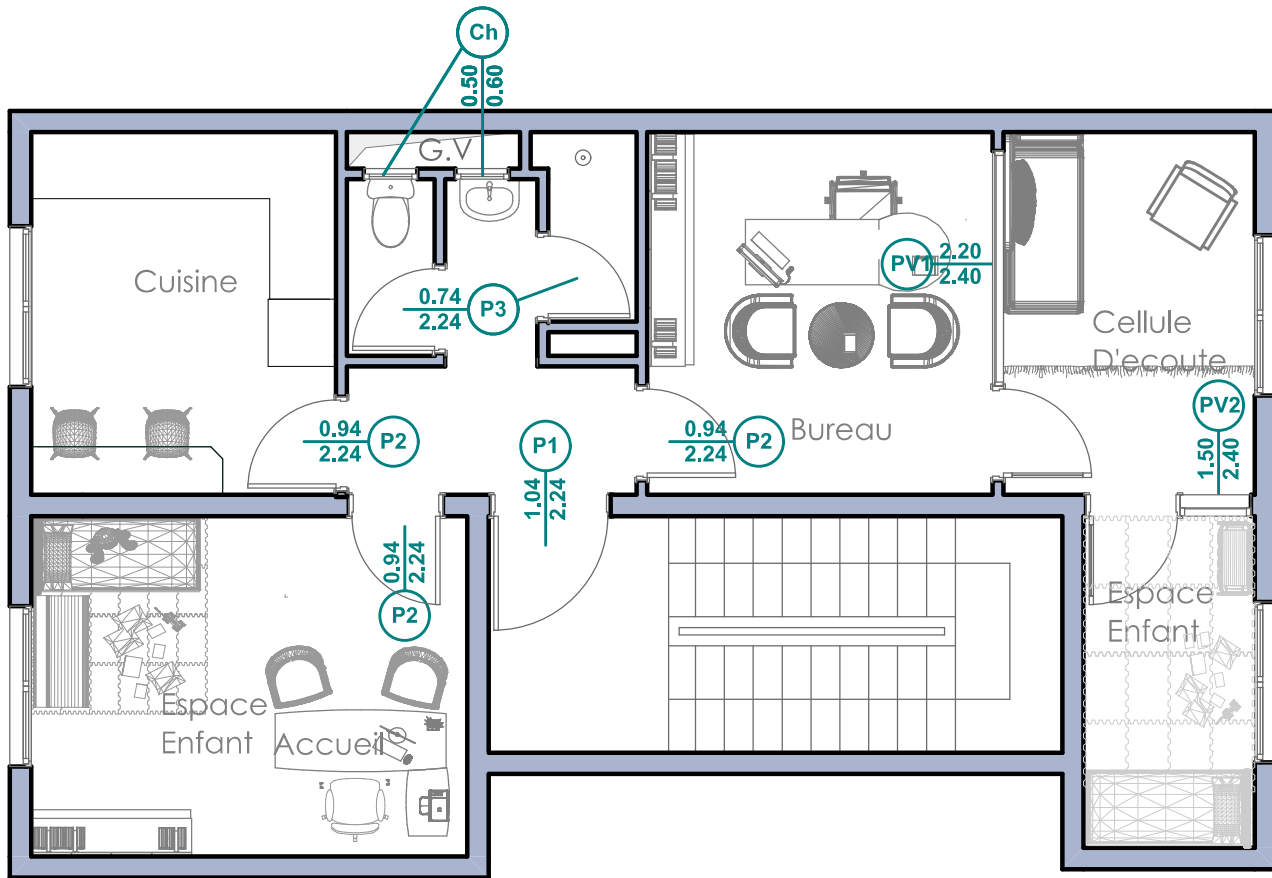

Echelle 1/50

PLAN Tanger

LEGENDE Revêtement Sol	
	Gerflex effet parquet
	Marbre
	GRES CERAME BLANC ANTIDERAPANT
	GRES CERAME BLANC
	MARBRE SOL DOUCHE

Echelle 1/50

Revêtement Sol Tanger

LEGENDE Revêtement Murs	
	Grés cérame GRIS
	Grés cérame BLANC

Echelle 1/50

Revêtement mur Tanger

Repérage Menuiseries Alu /Bois Tanger

Echelle 1/50

PLAN Faux Plafond -Eclairage
Tanger

Echelle 1/50

LEGENDE ELECTRICITE		NB
	Suspensions -1-	1
	Suspensions -2-	1
	Panel Carré led 60x60	
	Panel led 30x30 Etanche	3
	Spot Led	35
	Interrupteur simple allumage	
	Interrupteur double allumage	9
	Interrupteur simple allumage étanche	3
	Interrupteur double va et vient	
	Réglette Lavabo	1
	Prise + Terre Etanche	5
	Prise + Terre	12
	Prise TV	3
	Prise Int /Tel	3
	Climatisation	1
	Tableau De Protection Elec	1
	Interrupteur Rideau Electrique	4
	Chauffe Eau Electrique	1