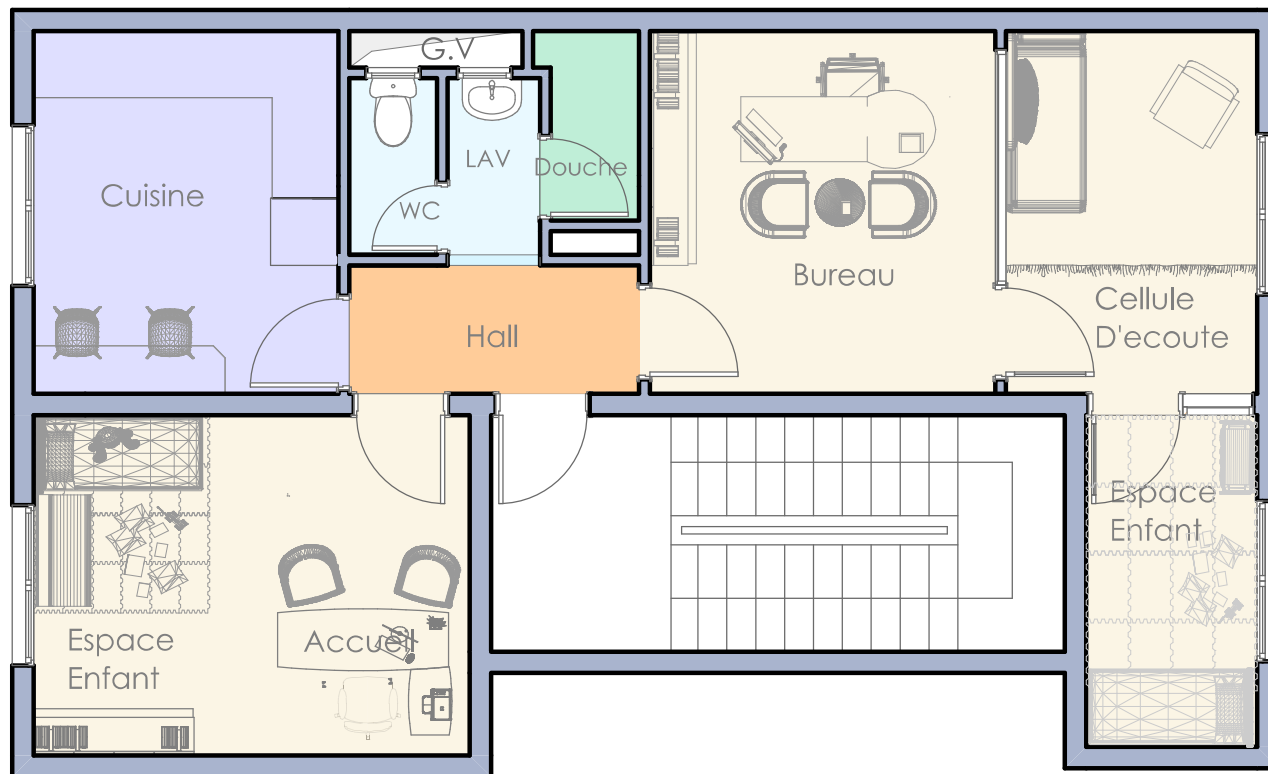

Echelle 1/50

PLAN Tanger

LEGENDE Revêtement Sol	
	Gerflex effet parquet
	Marbre
	GRES CERAME BLANC ANTIDERAPANT
	GRES CERAME BLANC
	MARBRE SOL DOUCHE

Echelle 1/50

Revêtement Sol Tanger

LEGENDE Revêtement Murs	
	Grés cérame GRIS
	Grés cérame BLANC

Echelle 1/50

Revêtement mur Tanger

Repérage Menuiseries Alu /Bois Tanger

Echelle 1/50

PLAN Faux Plafond -Eclairage
Tanger

Echelle 1/50

LEGENDE ELECTRICITE		NB
	Suspensions -1-	1
	Suspensions -2-	1
	Panel Carré led 60x60	
	Panel led 30x30 Etanche	3
	Spot Led	35
	Interrupteur simple allumage	
	Interrupteur double allumage	9
	Interrupteur simple allumage étanche	3
	Interrupteur double va et vient	
	Réglette Lavabo	1
	Prise + Terre Etanche	5
	Prise + Terre	12
	Prise TV	3
	Prise Int /Tel	3
	Climatisation	1
	Tableau De Protection Elec	1
	Interrupteur Rideau Electrique	4
	Chauffe Eau Electrique	1