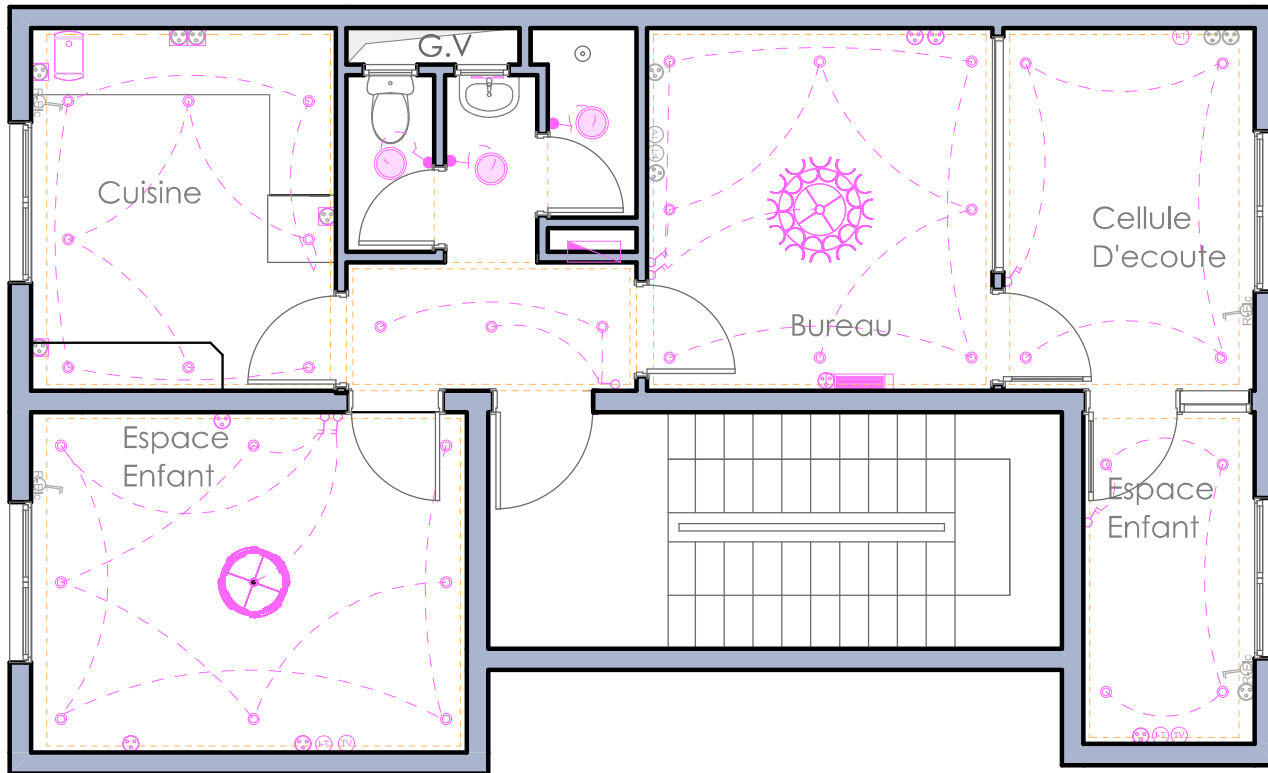

Echelle 1/50

PLAN Tanger

LEGENDE Revêtement Sol	
	Gerflex effet parquet
	Marbre
	GRES CERAME BLANC ANTIDERAPANT
	GRES CERAME BLANC
	MARBRE SOL DOUCHE

Echelle 1/50

Revêtement Sol Tanger

LEGENDE Revêtement Murs	
	Grés cérame GRIS
	Grés cérame BLANC

Echelle 1/50

Revêtement mur Tanger

Repérage Menuiseries Alu /Bois Tanger

Echelle 1/50

PLAN Faux Plafond -Eclairage
Tanger

Echelle 1/50

LEGENDE ELECTRICITE		NB
	Suspensions -1-	1
	Suspensions -2-	1
	Panel Carré led 60x60	
	Panel led 30x30 Etanche	3
	Spot Led	35
	Interrupteur simple allumage	
	Interrupteur double allumage	9
	Interrupteur simple allumage étanche	3
	Interrupteur double va et vient	
	Réglette Lavabo	1
	Prise + Terre Etanche	5
	Prise + Terre	12
	Prise TV	3
	Prise Int /Tel	3
	Climatisation	1
	Tableau De Protection Elec	1
	Interrupteur Rideau Electrique	4
	Chauffe Eau Electrique	1