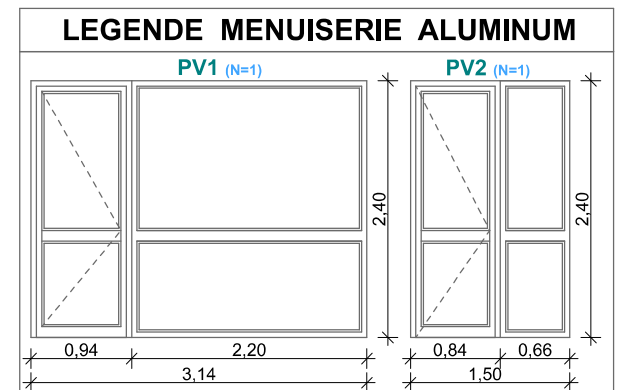

Repérage Menuiseries Alu /Bois Tanger

Echelle 1/50