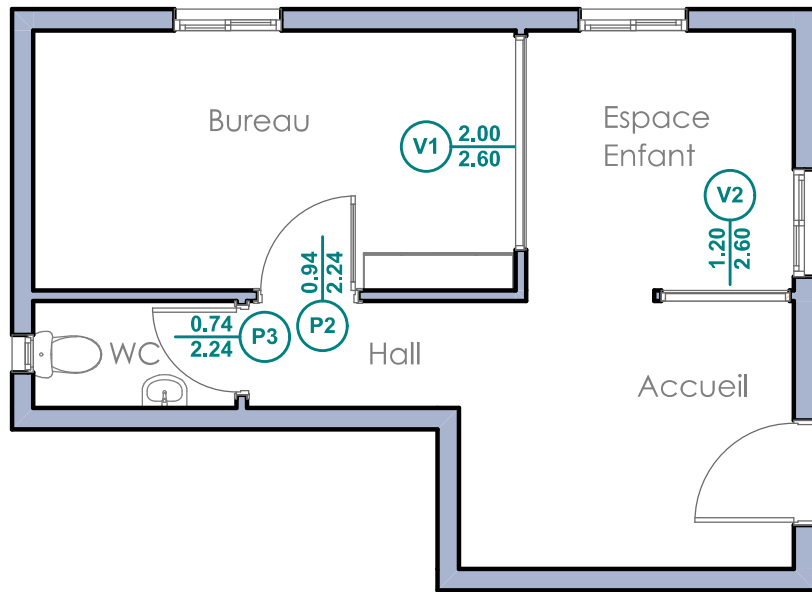

Revêtement mur Allal Bahraoui

Echelle 1/50

Repérage Menuiseries Alu / Bois Allal Bahraoui

Echelle 1/50

LEGENDE MENUISERIE ALUMINUM

LEGENDE MENUISERIE BOIS

LEGENDE ELECTRICITE		NB
	Panel Carré led 60x60	4
	Panel led 30x30 Etanche	1
	Interrupteur simple allumage	1
	Interrupteur double allumage	3
	Interrupteur simple allumage étanche	1
	Réglette Lavabo	1
	Prise + Terre	10
	Prise TV	2
	Prise Int /Tel	2
	Climatisation	1
	Tableau De Protection Elec	1