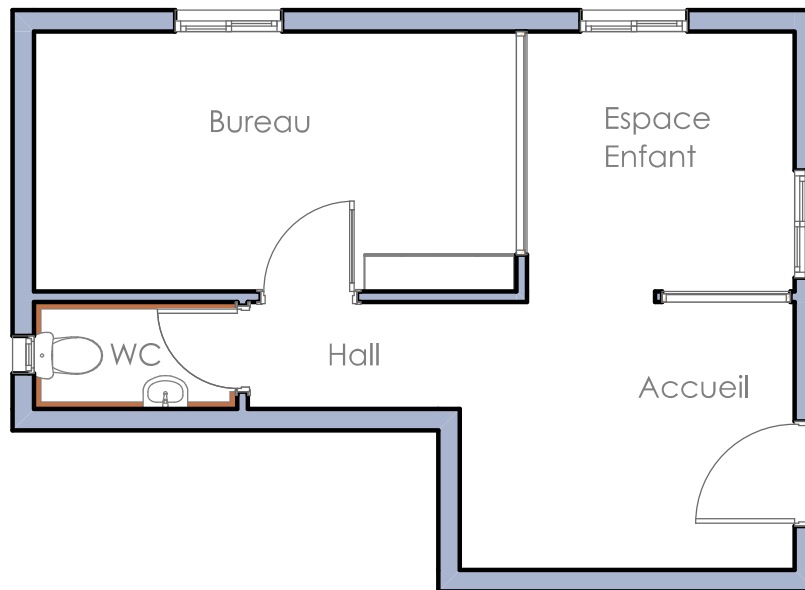

PLAN Allal Bahraoui

Echelle 1/50

LEGENDE Revêtement Sol	
	Gerflex effet parquet
	Marbre
	GRES CERAME BLANC ANTIDERAPANT
	GRES CERAME BLANC
	MARBRE SOL DOUCHE

Revêtement Sol Allal Bahraoui

Echelle 1/50

LEGENDE Revêtement Murs	
	Grés cérame GRIS
	Grés cérame BLANC

Revêtement mur Allal Bahraoui

Echelle 1/50

Repérage Menuiseries Alu / Bois Allal Bahraoui

Echelle 1/50

LEGENDE MENUISERIE ALUMINUM

LEGENDE MENUISERIE BOIS

LEGENDE ELECTRICITE		NB
	Panel Carré led 60x60	4
	Panel led 30x30 Etanche	1
	Interrupteur simple allumage	1
	Interrupteur double allumage	3
	Interrupteur simple allumage étanche	1
	Réglette Lavabo	1
	Prise + Terre	10
	Prise TV	2
	Prise Int /Tel	2
	Climatisation	1
	Tableau De Protection Elec	1