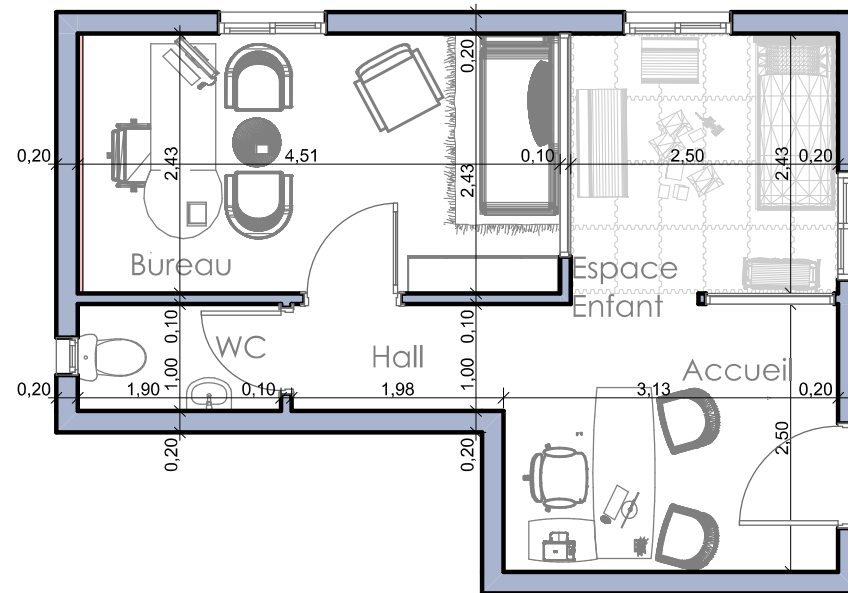

Echelle 1/50