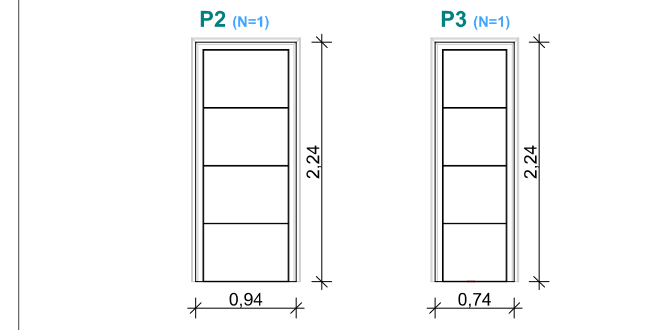

Revêtement mur Allal Bahraoui

Echelle 1/50

Repérage Menuiseries Alu / Bois Allal Bahraoui

Echelle 1/50

LEGENDE MENUISERIE ALUMINUM

LEGENDE MENUISERIE BOIS

LEGENDE ELECTRICITE		NB
	Panel Carré led 60x60	4
	Panel led 30x30 Etanche	1
	Interrupteur simple allumage	1
	Interrupteur double allumage	3
	Interrupteur simple allumage étanche	1
	Réglette Lavabo	1
	Prise + Terre	10
	Prise TV	2
	Prise Int /Tel	2
	Climatisation	1
	Tableau De Protection Elec	1