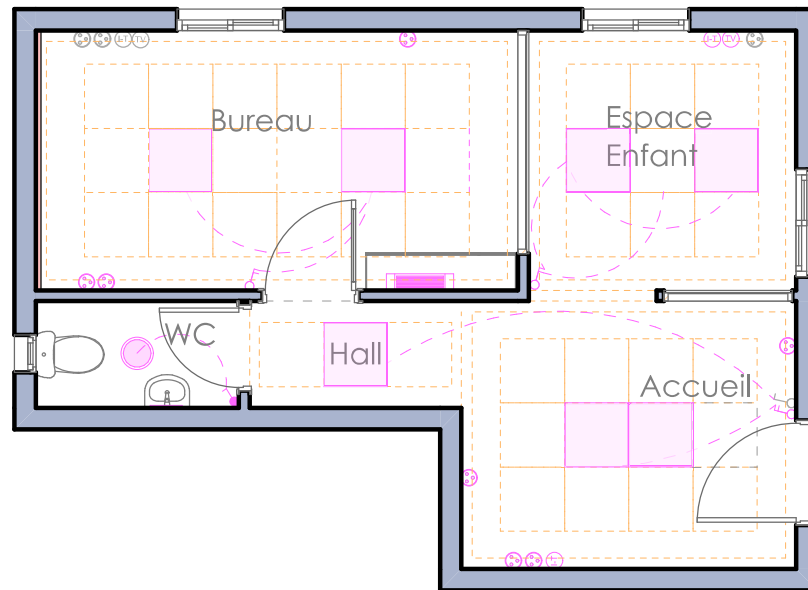

Revêtement mur Allal Bahraoui

Echelle 1/50

Repérage Menuiseries Alu / Bois Allal Bahraoui

Echelle 1/50

LEGENDE MENUISERIE ALUMINUM

LEGENDE MENUISERIE BOIS

LEGENDE ELECTRICITE		NB
	Panel Carré led 60x60	4
	Panel led 30x30 Etanche	1
	Interrupteur simple allumage	1
	Interrupteur double allumage	3
	Interrupteur simple allumage étanche	1
	Réglette Lavabo	1
	Prise + Terre	10
	Prise TV	2
	Prise Int /Tel	2
	Climatisation	1
	Tableau De Protection Elec	1

PLAN Faux Plafond -Eclairage Allal Bahraoui

Echelle 1/50