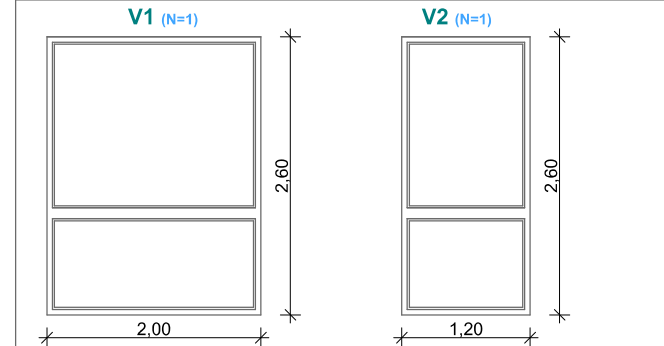

Revêtement mur Allal Bahraoui

Echelle 1/50

Repérage Menuiseries Alu / Bois Allal Bahraoui

Echelle 1/50

LEGENDE MENUISERIE ALUMINUM

LEGENDE MENUISERIE BOIS

LEGENDE ELECTRICITE		NB
	Panel Carré led 60x60	4
	Panel led 30x30 Etanche	1
	Interrupteur simple allumage	1
	Interrupteur double allumage	3
	Interrupteur simple allumage étanche	1
	Réglette Lavabo	1
	Prise + Terre	10
	Prise TV	2
	Prise Int /Tel	2
	Climatisation	1
	Tableau De Protection Elec	1