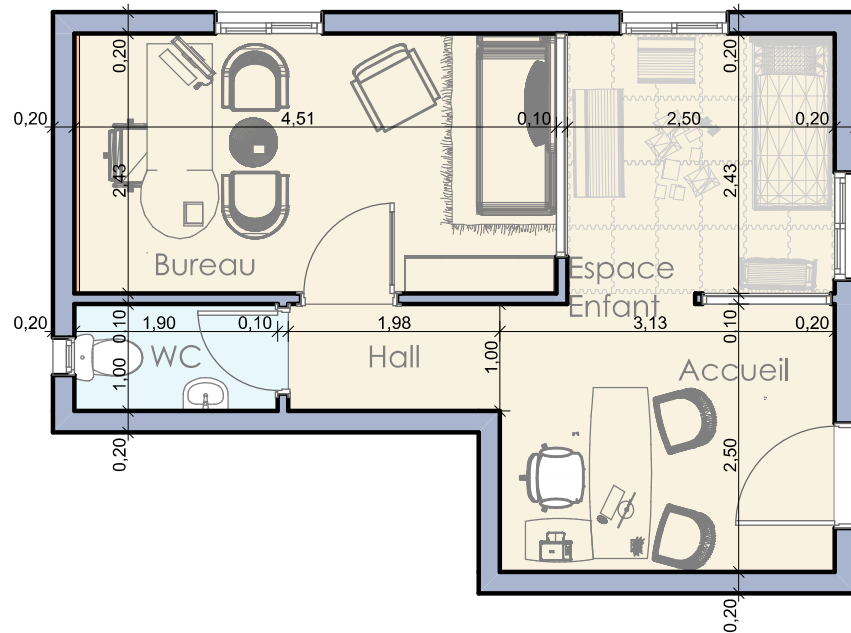

PLAN Allal Bahraoui

LEGENDE Revêtement Sol	
	Gerflex effet parquet
	Marbre
	GRES CERAME BLANC ANTIDERAPANT
	GRES CERAME BLANC
	MARBRE SOL DOUCHE

Revêtement Sol Allal Bahraoui

Echelle 1/50