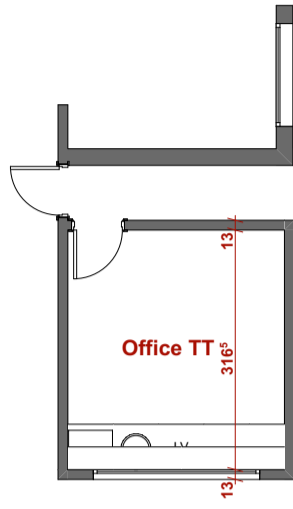

LEGENDE

-  Seuil en métal plat, couleur au choix de l'architecte
-  Revêtement de sol Helios - 2TEC2: Sol souple, avec 83% vinyle, 7% fibre de verre, 10% PET + plinthe en PVC compatible
-  Sol existant à conserver et à protéger durant les travaux

PLAN OFFICE TT

PLAN 6EME ETAGE

<p>Maître d'oeuvre</p>	<p>SIEGE GIZ AMENAGEMENT DU PLATEAU DU 6EME ETAGE ET DE L'OFFICE TERRASSE</p>	<p>ECH : 1/100 Date : 17 05 2024 VISA</p>
<p>Maître d'ouvrage</p>  <p><small>Deutsche Gesellschaft für Internationale Zusammenarbeit (GIZ) GmbH</small></p>	<p>REVETEMENT DES SOLS</p>	