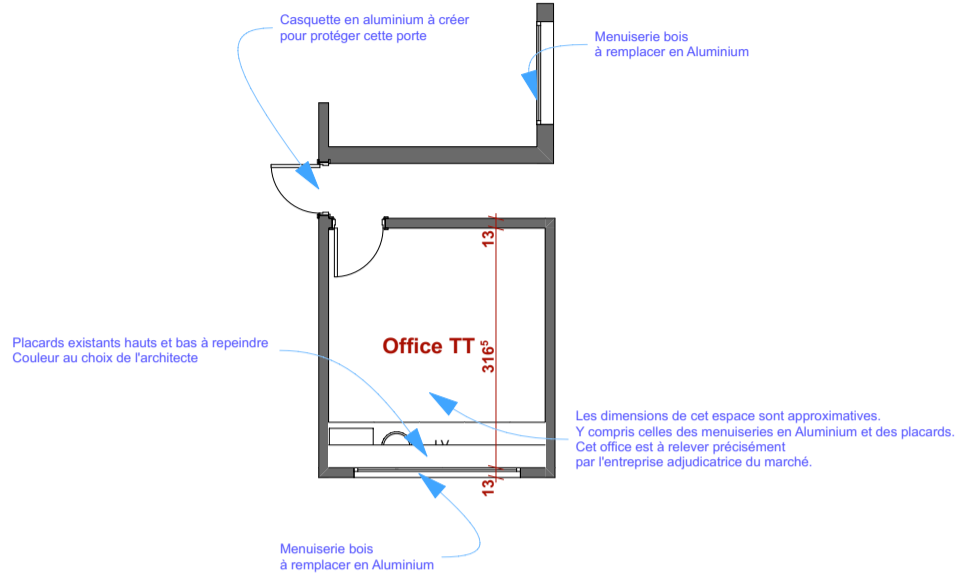

LEGENDE

PLAN OFFICE TT