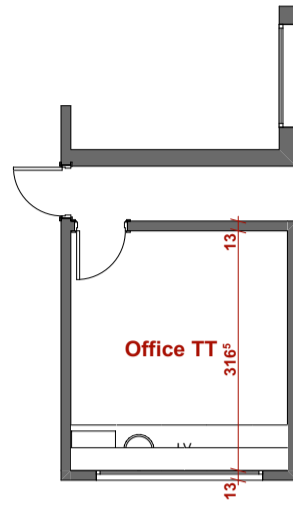

LEGENDE

- Panneaux acoustique 120x60 à poser à l'horizontale
- Panneaux acoustique 120x60 à poser à la verticale

PLAN OFFICE TT

Maître d'oeuvre

Maître d'ouvrage

SIEGE GIZ AMENAGEMENT DU PLATEAU DU 6EME ETAGE ET DE L'OFFICE TERRASSE